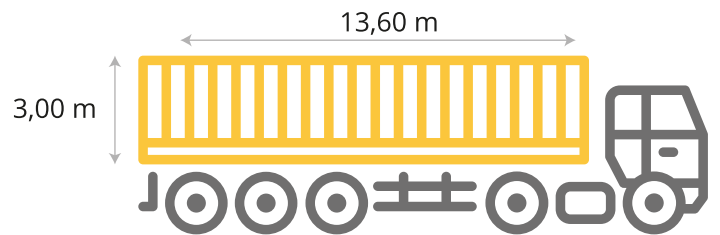

STANDARD TRAILER

Dimensioni (LxLxH): 13,60 x 2,44 x 2,60 m
Carico massimo: 24.000 Kgs

MEGA TRAILER

Dimensioni (LxLxH): 13,60 x 2,48 x 3,00 m
Carico massimo: 24.000 Kgs

MAXI VOLUME

Dimensioni (LxLxH): (7,70 + 7,70) x 2,48 x 3,00 m
Carico massimo: 24.000 Kgs

TRASPORTI ECCEZIONALI

Semirimorchi extra ribassati con gruppo da 3 fino a 9 assi a pendolo tra il collo di cigno ed il pianale extra basso, modulabili e con portata fino a 90 Ton per rispondere a una grande quantità di esigenze diverse nel trasporto di carichi pesanti o nei trasporti eccezionali.