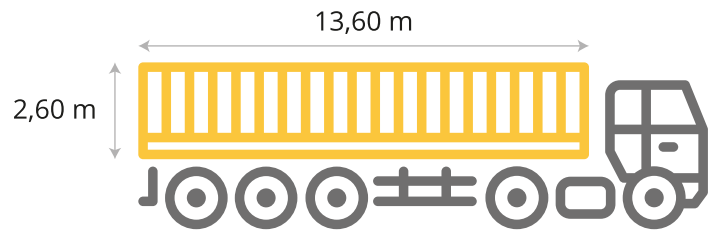

STANDARD TRAILER

Dimensioni (LxLxH): 13,60 x 2,44 x 2,60 m
Carico massimo: 24.000 Kgs

MEGA TRAILER

Dimensioni (LxLxH): 13,60 x 2,48 x 3,00 m
Carico massimo: 24.000 Kgs

MAXI VOLUME

Dimensioni (LxLxH): (7,70 + 7,70) x 2,48 x 3,00 m
Carico massimo: 24.000 Kgs

TRASPORTI ECCEZIONALI

Semirimorchi extra ribassati con gruppo da 3 fino a 9 assi a pendolo tra il collo di cigno ed il pianale extra basso, modulabili e con portata fino a 90 Ton per rispondere a una grande quantità di esigenze diverse nel trasporto di carichi pesanti o nei trasporti eccezionali.