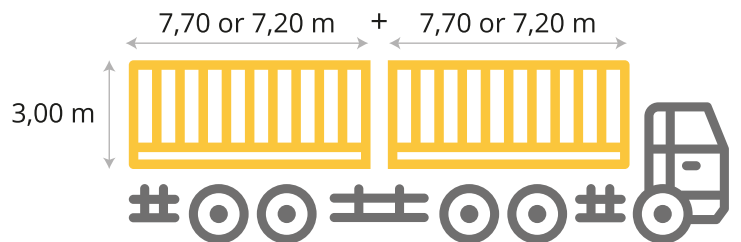

STANDARD TRAILER

Dimensioni (LxLxH): 13,60 x 2,44 x 2,60 m
Carico massimo: 24.000 Kgs

MEGA TRAILER

Dimensioni (LxLxH): 13,60 x 2,48 x 3,00 m
Carico massimo: 24.000 Kgs

MAXI VOLUME

Dimensioni (LxLxH): (7,70 + 7,70) x 2,48 x 3,00 m
Carico massimo: 24.000 Kgs

TRASPORTI ECCEZIONALI

Semirimorchi extra ribassati con gruppo da 3 fino a 9 assi a pendolo tra il collo di cigno ed il pianale extra basso, modulabili e con portata fino a 90 Ton per rispondere a una grande quantità di esigenze diverse nel trasporto di carichi pesanti o nei trasporti eccezionali.